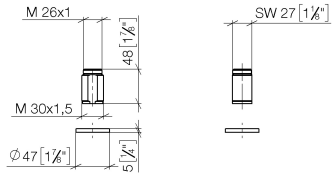

## Juego de prolongación -

---

12 720 970 90

- Para profundidades de fijación > 45 mm hasta un máx. de 85 mm

Solo combinable con juego de grifo de cocina  
27731970, 27721970, 27723970, 27722970,  
27731809, 27718809.

## Juego de prolongación -

12 720 970 90

mm [inches]

## Lista de piezas de recambios

N°	Número de artículo	Denominación	Cantidad de montaje	Plazo de entrega
1	09 28 10 043 90	anillo	1	60